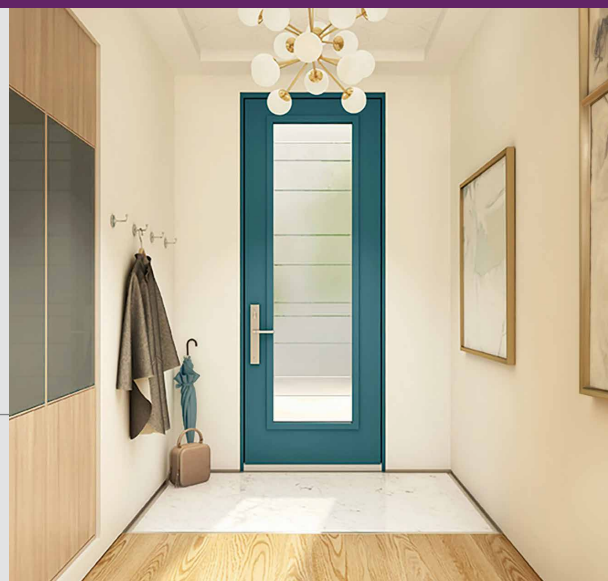

**SOHO** - Latéral linea  
*SOHO - Linea sidelite*

**VOG / VOG**

**SÉLECTION 2025-2026**

**Ouvrez la porte de vos rêves! • Open your dreams door!**

**ERA** - Porte en acier  
Verre 8" x 65" sablé  
*ERA - Steel door  
8" x 65" glass*